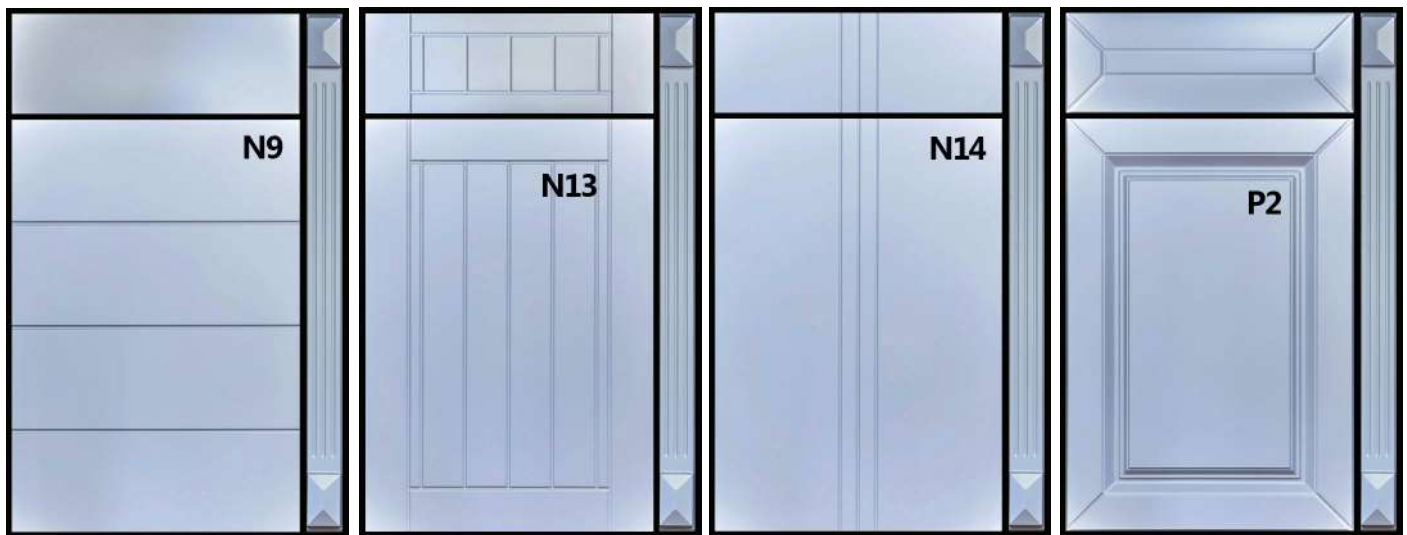

Portello

Va oferim propriile modele de frezare care poarta denumirea de Portello, frezari care nu se gasesc in alta parte. Sunt produse exclusiv pentru At-x.